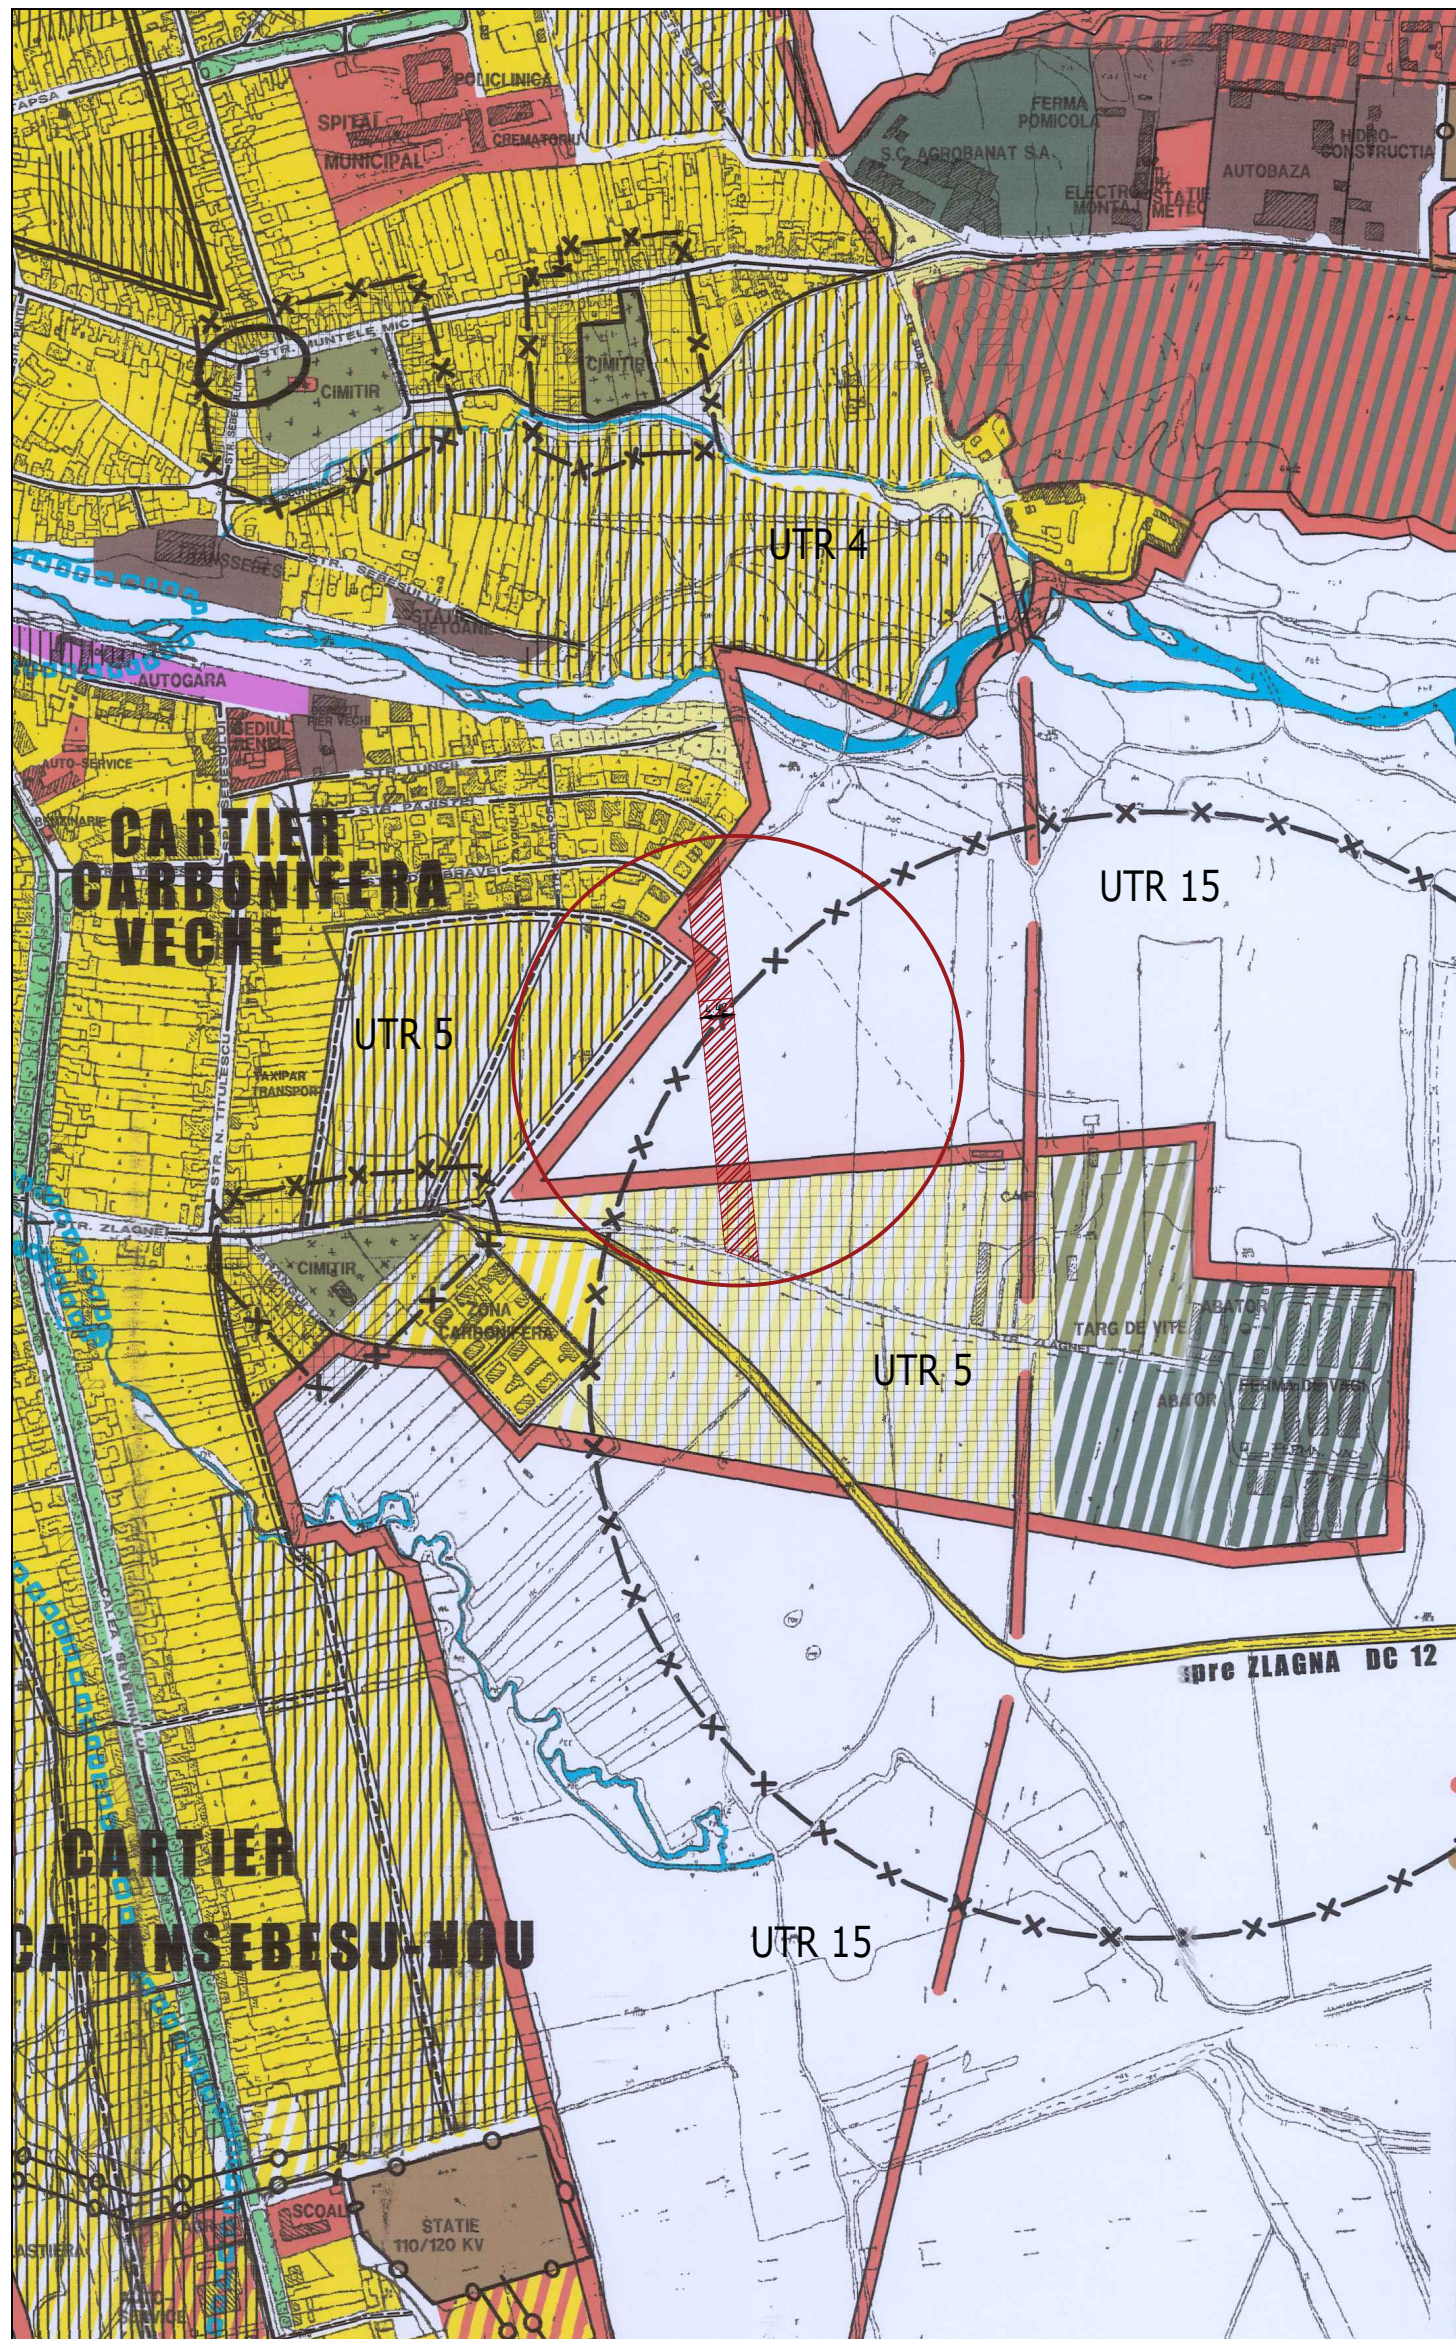

P U Z

**PLAN URBANISTIC
Z O N A L**

PUZ - Extindere zona locuinte - Str. Zlagnei-Prelungire

**INCADRERE IN PUG
CARANSEBES**

**INCADRERE ORTOFOTO OCPI
scara 1:2500**

		Lugoj, str. N. Pongracz nr. 6		Beneficiar :	Proiect nr.:
J35/1331/18.04.2005 CUI 17496040				Lucaci Daniel, Graf Luminita Natasa, Jaros Veronica Ionica	91/2019
	NUME SI PRENUME	SEMNTATURA	Scara:	Titlu proiect :	Faza:
SEF PROIECT	arh. MIHNEA MARCU	<i>Mihnea</i>	1:2500	PUZ - Extindere zona locuinte - Str. Zlagnei - prelungire	PUZ
PROIECTAT	arh. MIHNEA MARCU	<i>Mihnea</i>	Data:	Titlul plansei :	Plansa nr.:
DESENAT	MEZES ADRIAN	<i>Mezes</i>	Octombrie 2021	INCADRARE IN TERITORIU	00