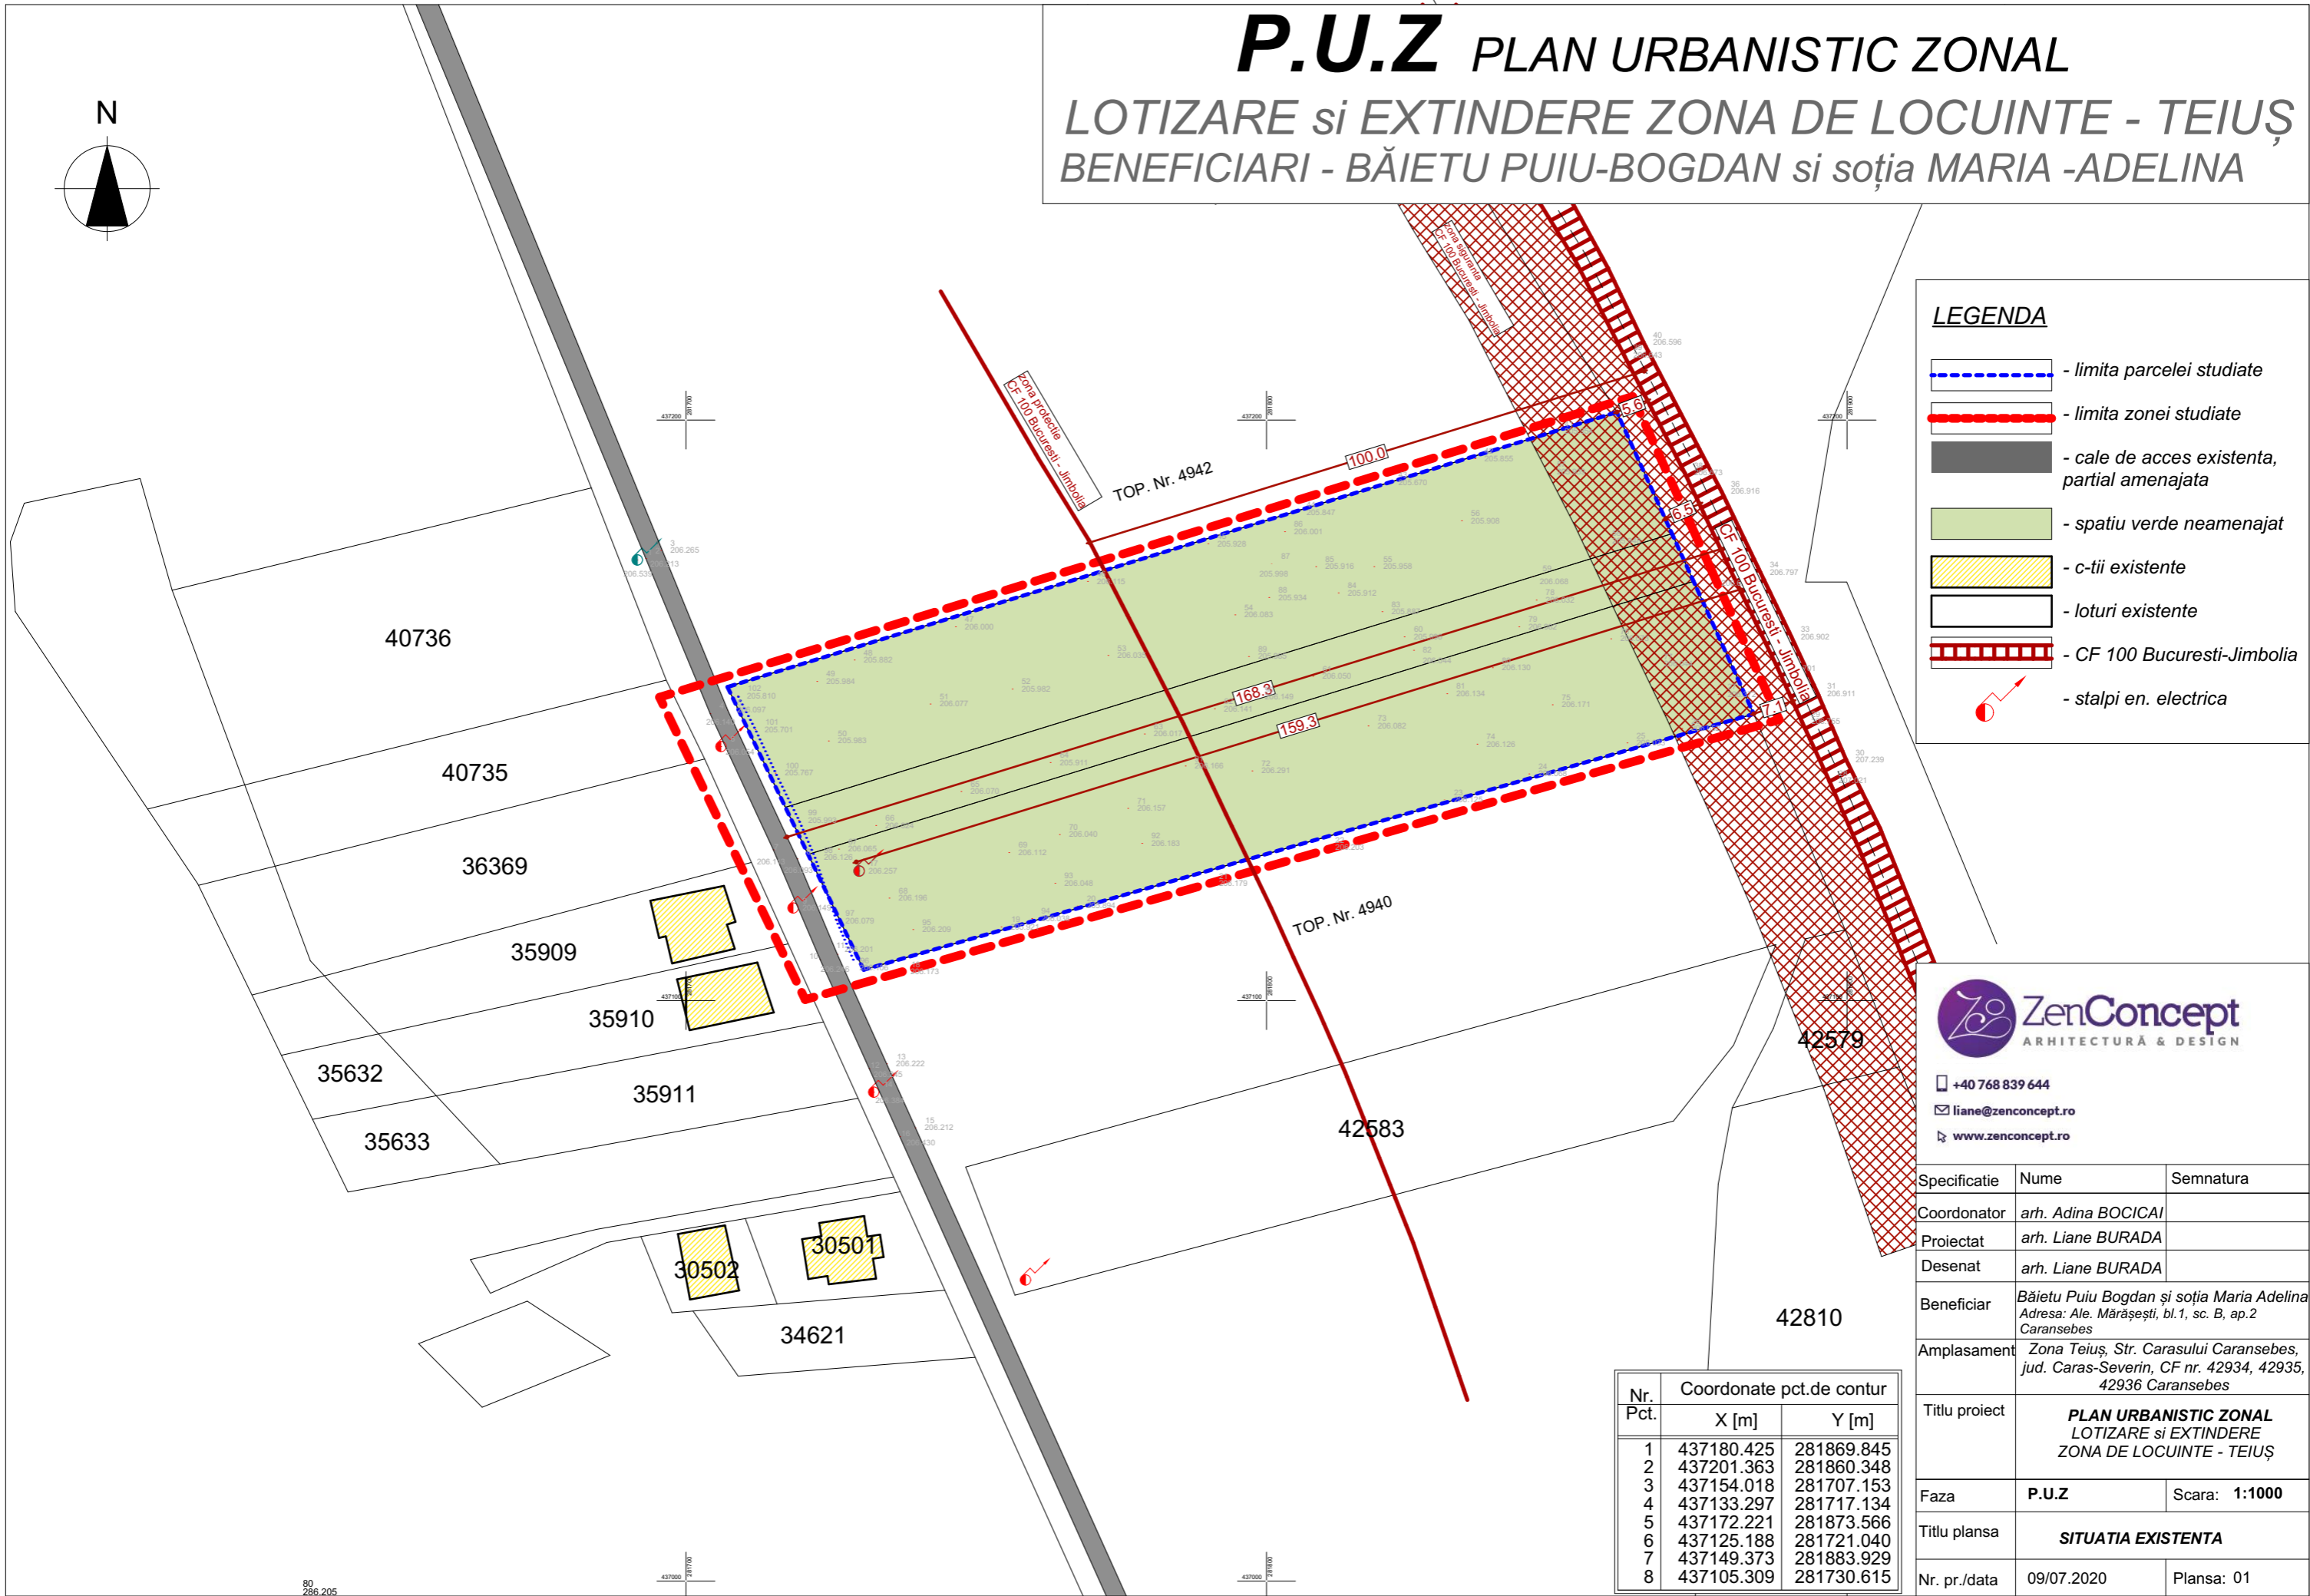

P.U.Z PLAN URBANISTIC ZONAL

LOTIZARE si EXTINDERE ZONA DE LOCUINTE - TEIUȘ

BENEFICIARI - BĂIETU PUIU-BOGDAN si soția MARIA -ADELINA

LEGENDA

- limita parcelei studiate
- limita zonei studiate
- cale de acces existenta, partial amenajata
- spatiu verde neamenajat
- c-tii existente
- loturi existente
- CF 100 Bucuresti-Jimbolia
- ⚡ - stalpi en. electrica

+40 768 839 644
 liane@zenconcept.ro
 www.zenconcept.ro

Specificatie	Nume	Semnatura
Coordonator	arh. Adina BOCICA	
Proiectat	arh. Liane BURADA	
Desenat	arh. Liane BURADA	
Beneficiar	Băietu Puiu Bogdan și soția Maria Adelina Adresa: Ale. Mărășești, bl.1, sc. B, ap.2 Caransebes	
Amplasament	Zona Teiuș, Str. Carasului Caransebes, jud. Caras-Severin, CF nr. 42934, 42935, 42936 Caransebes	
Titlu proiect	PLAN URBANISTIC ZONAL LOTIZARE si EXTINDERE ZONA DE LOCUINTE - TEIUȘ	
Faza	P.U.Z	Scara: 1:1000
Titlu plansa	SITUATIA EXISTENTA	
Nr. pr./data	09/07.2020	Plansa: 01

Nr. Pct.	Coordonate pct.de contur	
	X [m]	Y [m]
1	437180.425	281869.845
2	437201.363	281860.348
3	437154.018	281707.153
4	437133.297	281717.134
5	437172.221	281873.566
6	437125.188	281721.040
7	437149.373	281883.929
8	437105.309	281730.615