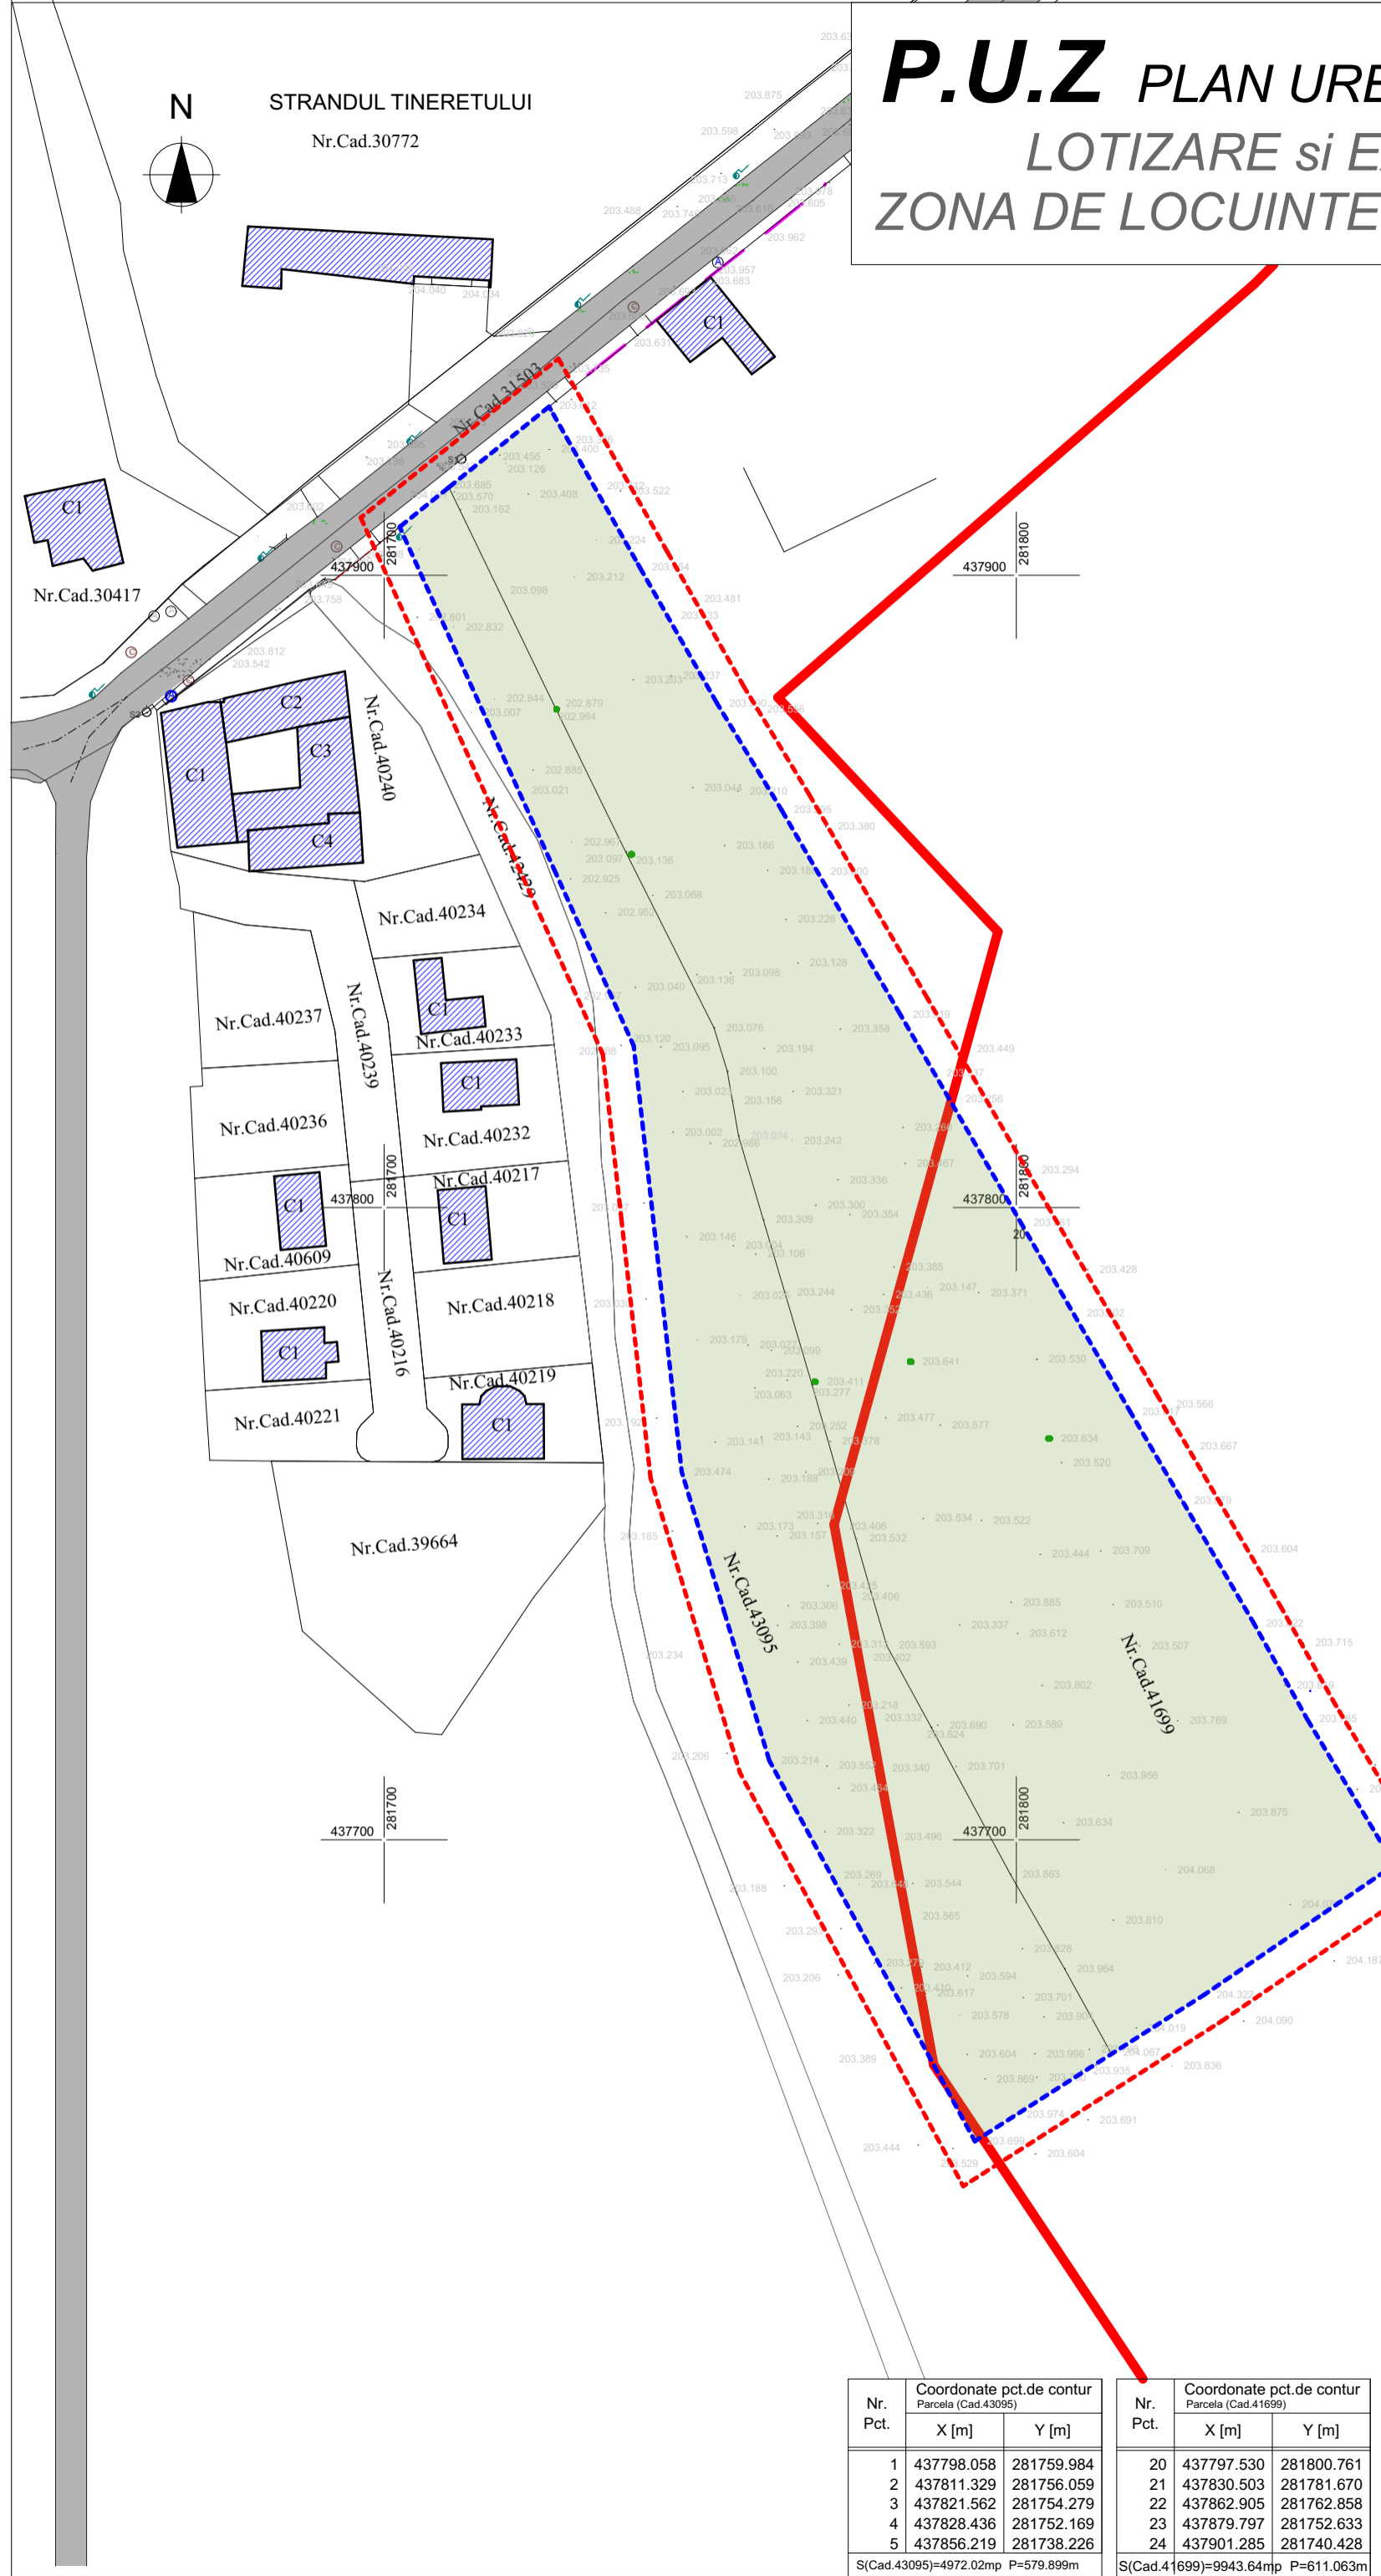

# P.U.Z PLAN URBANISTIC ZONAL

## LOTIZARE si EXTINDERE

### ZONA DE LOCUINTE - Str. TEIUSULUI

#### LEGENDA

- limita parcelei studiate
- limita zonei studiate
- cale de acces existenta, amenajata
- spatiu verde neamenajat
- c-tii existente
- loturi existente
- hidrant
- canal
- apa
- stalp en. electrica