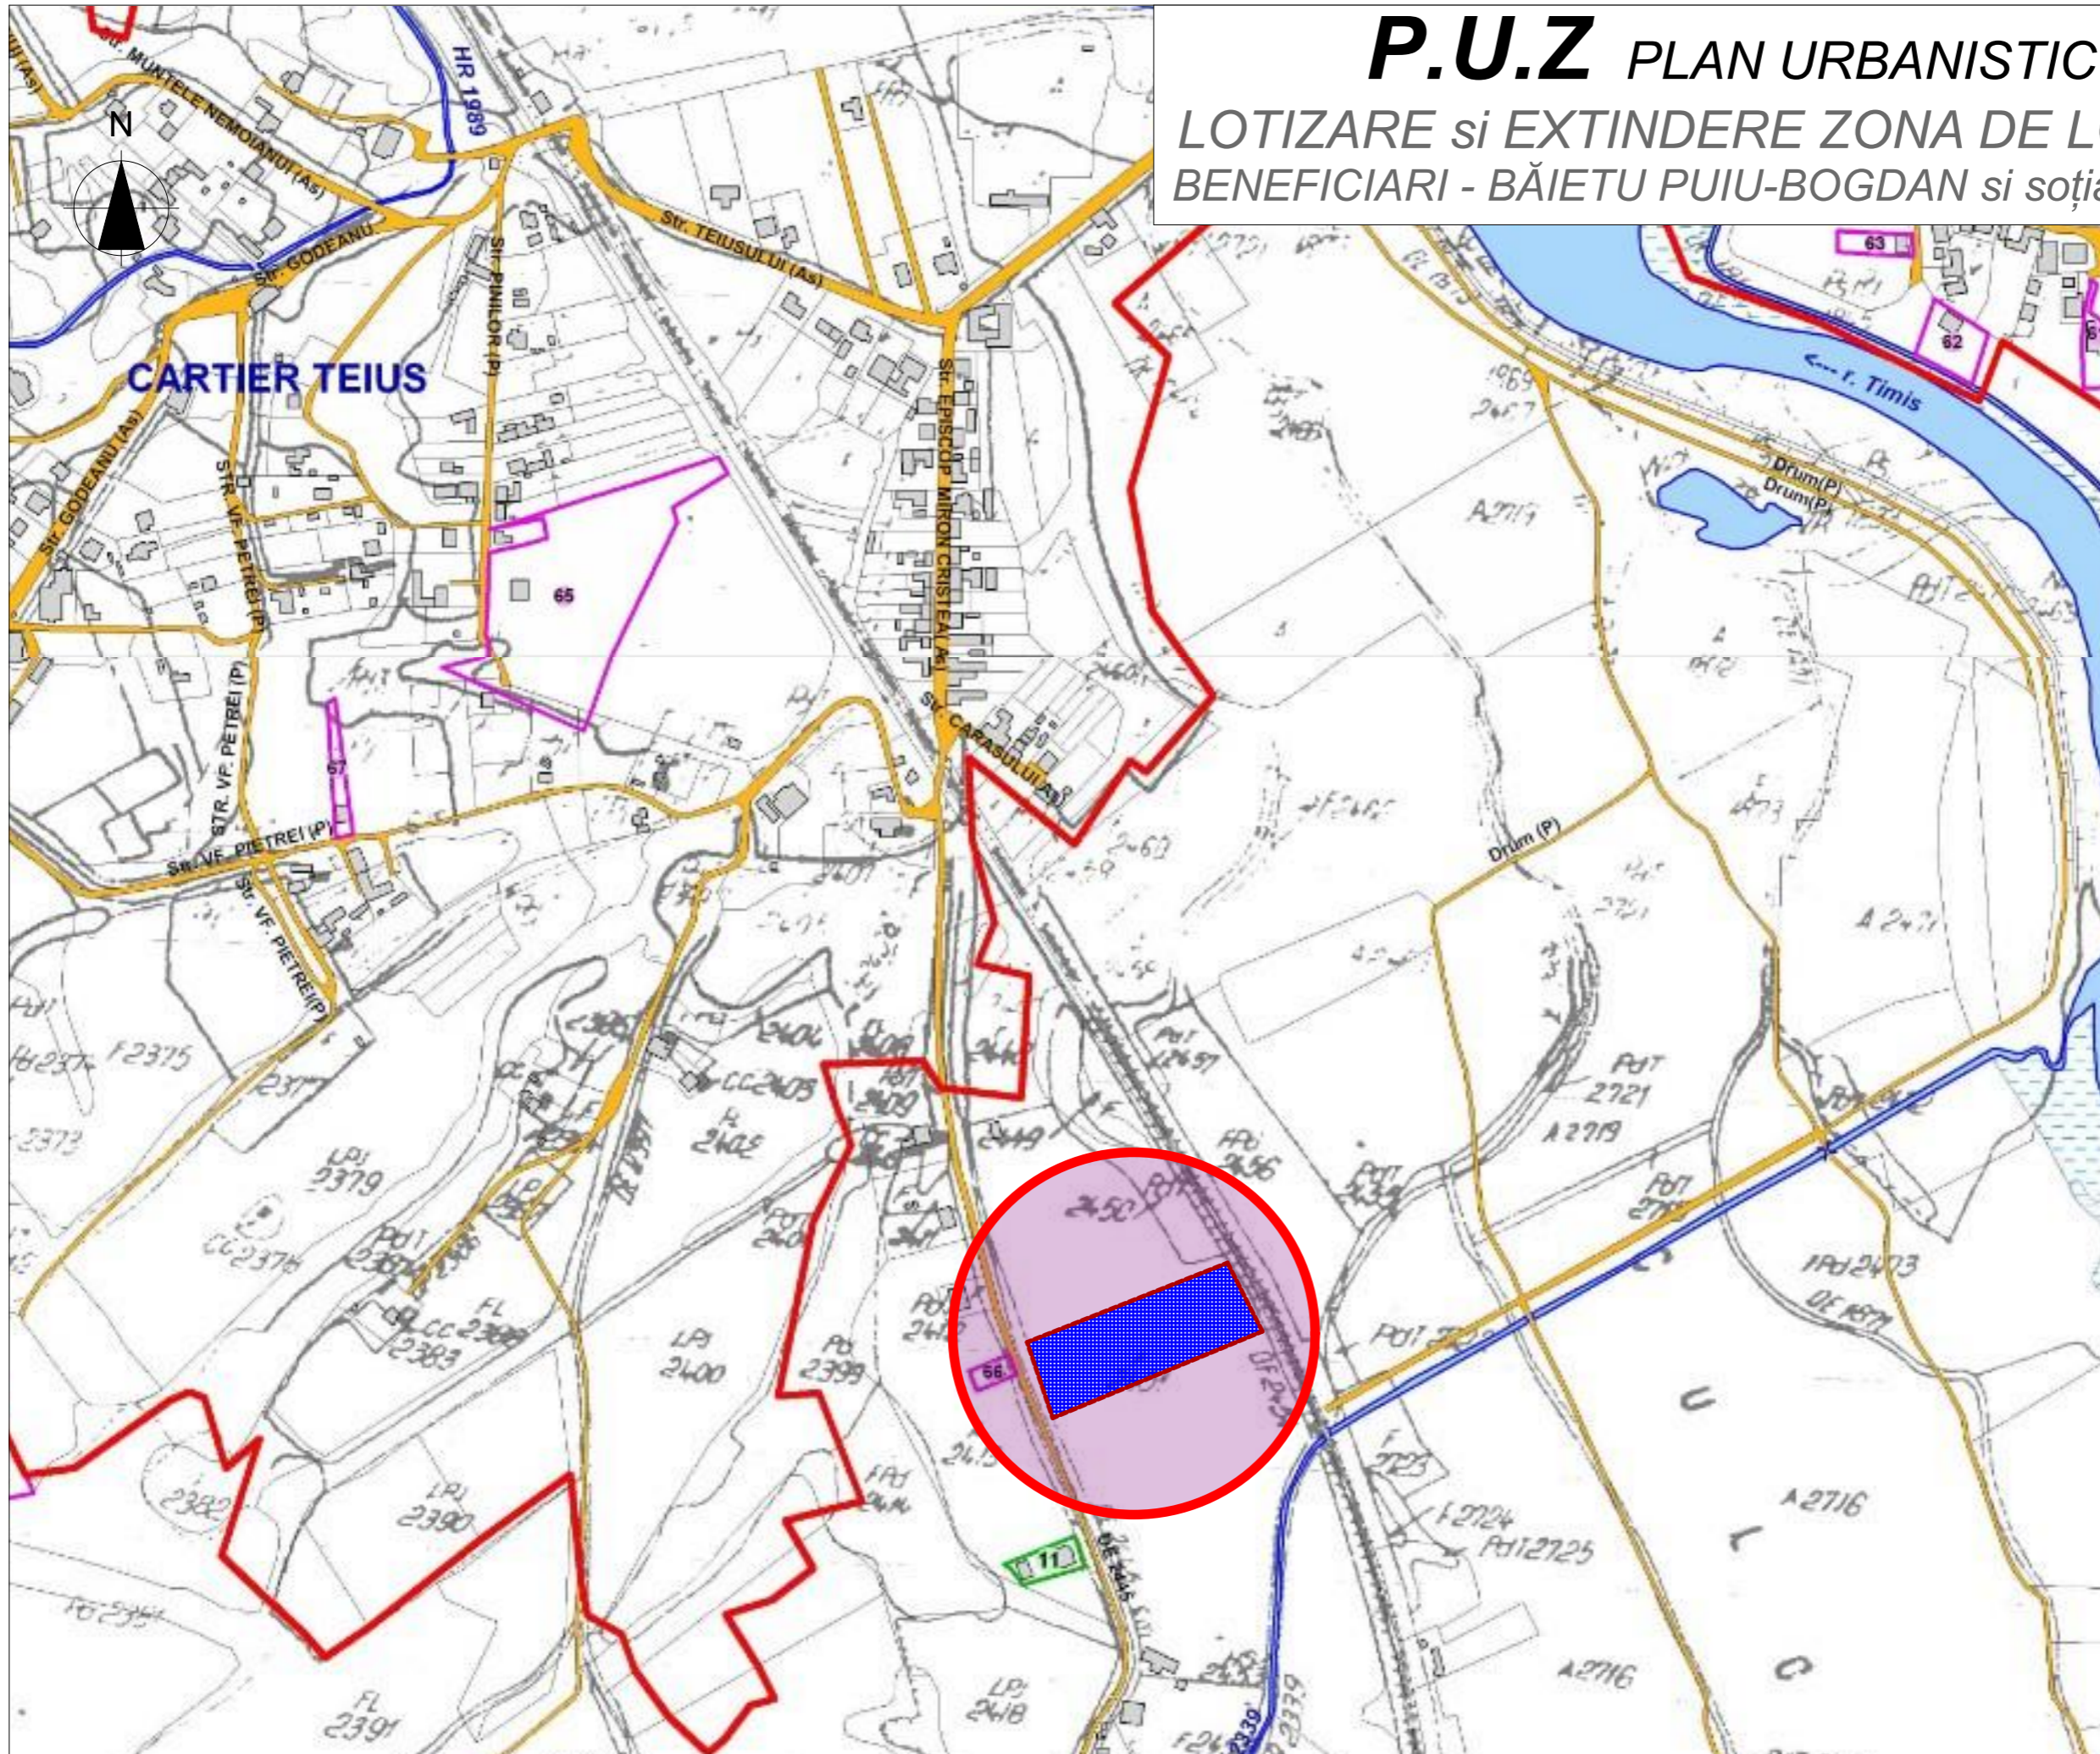

P.U.Z PLAN URBANISTIC ZONAL

LOTIZARE si EXTINDERE ZONA DE LOCUINTE - TEIUȘ
BENEFICIARI - BĂIETU PUIU-BOGDAN si soția MARIA -ADELINA

LEGENDA

- limita intravilanului
- limita de proprietate a initiatorului PUZ
- propunere extindere intravilan
- terenuri reglementate prin PUD
- c-tii existente
- strazi existente

ZenConcept
ARHITECTURĂ & DESIGN

+40 768 839 644
liane@zenconcept.ro
www.zenconcept.ro

Specificatie	Nume	Semnatura
Coordonator	arh. Adina BOCICA	
Proiectat	arh. Liane BURADA	
Desenat	arh. Liane BURADA	
Beneficiar	Băietu Puiu Bogdan și soția Maria Adelina Adresa: Ale. Mărășești, bl. 1, sc. B, ap.2 Caransebes	
Amplasament	Zona Teiuș, Str. Carasului Caransebes, jud. Caras-Severin, CF nr. 42934, 42935, 42936 Caransebes	
Titlu proiect	PLAN URBANISTIC ZONAL LOTIZARE si EXTINDERE ZONA DE LOCUINTE - TEIUȘ	
Faza	P.U.Z	Scara: 1:5000
Titlu plansa	INCADRARE IN ZONA	
Nr. pr./data	09/07.2020	Plansa: 00