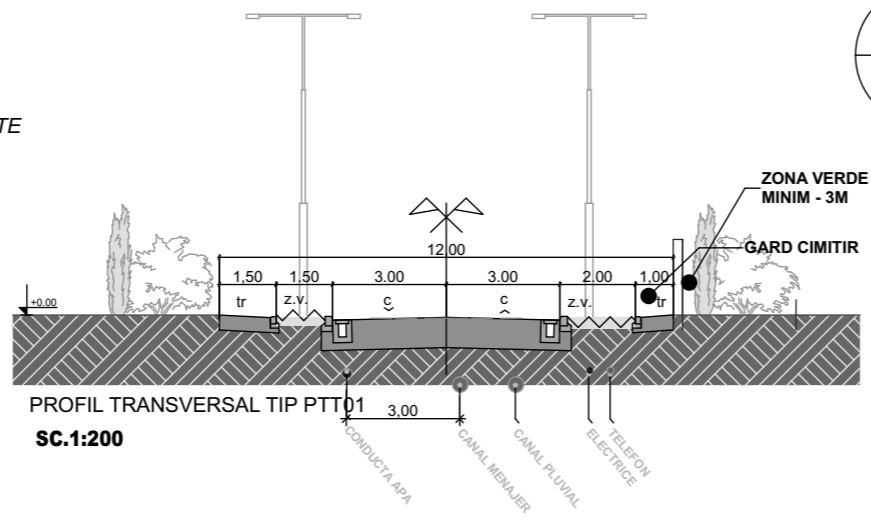

SUPRAFATA TEREN	Propunere	
	m ²	%
GOSPODARIE COMUNALA CIMITIR	4550,00	45,50
CONSTRUCTII - CAPELA, GRUPURI SANITARE, INTRETINERE	200	2,00
CIRCULATII - DRUMURI, PLATFORME, ALEI, TROTUARE	3250,00	32,50
SPATII VERZI - ZONE PROTECTIE, SPATII AMENAJATE	1676,00	16,76
DRUM PUBLIC - ZONE CE SE VOR CEDA DOMENIULUI PUBLIC	324,00	3,24
SUPRAFATA TOTALA TEREN	10.000	100

POT propus - 2%
CUT propus - max 0,02
Hmax 10m
P, P+M,

LEGENDA P.U.Z.

- LIMITE**
- LIMITA PARCELA PROPU SA A FI INTRODUS IN INTRAVILAN
 - LIMITE CADASTRALE EXISTENTE
 - LIMITE CADASTRALE VECH E
 - LIMITA STUDIATA
- FOLOSINTA TERENURILOR**
- TEREN ARABIL PROPRIETATE PRIVATA
- ZONIFICARE PROPUSA**
- ZONA GOSPODARIE COMUNALA CIMITIR - MORMINTE
 - LIMITA DE CONSTRUIBILITATE
 - ZONE VERZI PROPU SE / BARIERE VERZI
 - ZONIFICARE PROPUSA IN PERSPECTIVA
 - DRUMURI PROPU SE
 - ZONE VERZI PROPU SE
- CAI DE COMUNICATIE**
- DRUMURI EXISTENTE DE PAMANT
 - DRUM EXISTENT ASFALTAT
 - ACCES PROPU SE PIETONALE / AUTO
 - PARCARE PROPUSA
 - LIMITA DE CONSTRUIBILITATE CENTURA - 50M

N

P.U.Z. - CONSTRUIRE CAPELA, CIMITIR SI IMPREJMUIRE TEREN
EXTRAVILAN CARANSEBES, JUD. CARAS SEVERIN,
C.F.42723, C.F.40679 -Suprafata totala = 10.000mp
BENEFICIAR: BISERICA PENTICOSTALA MENORAH
BISERICA CULTULUI CRESTIN BAPTIST - GHETSIMANI
REGLEMENTARI URBANISTICE SC.1:500