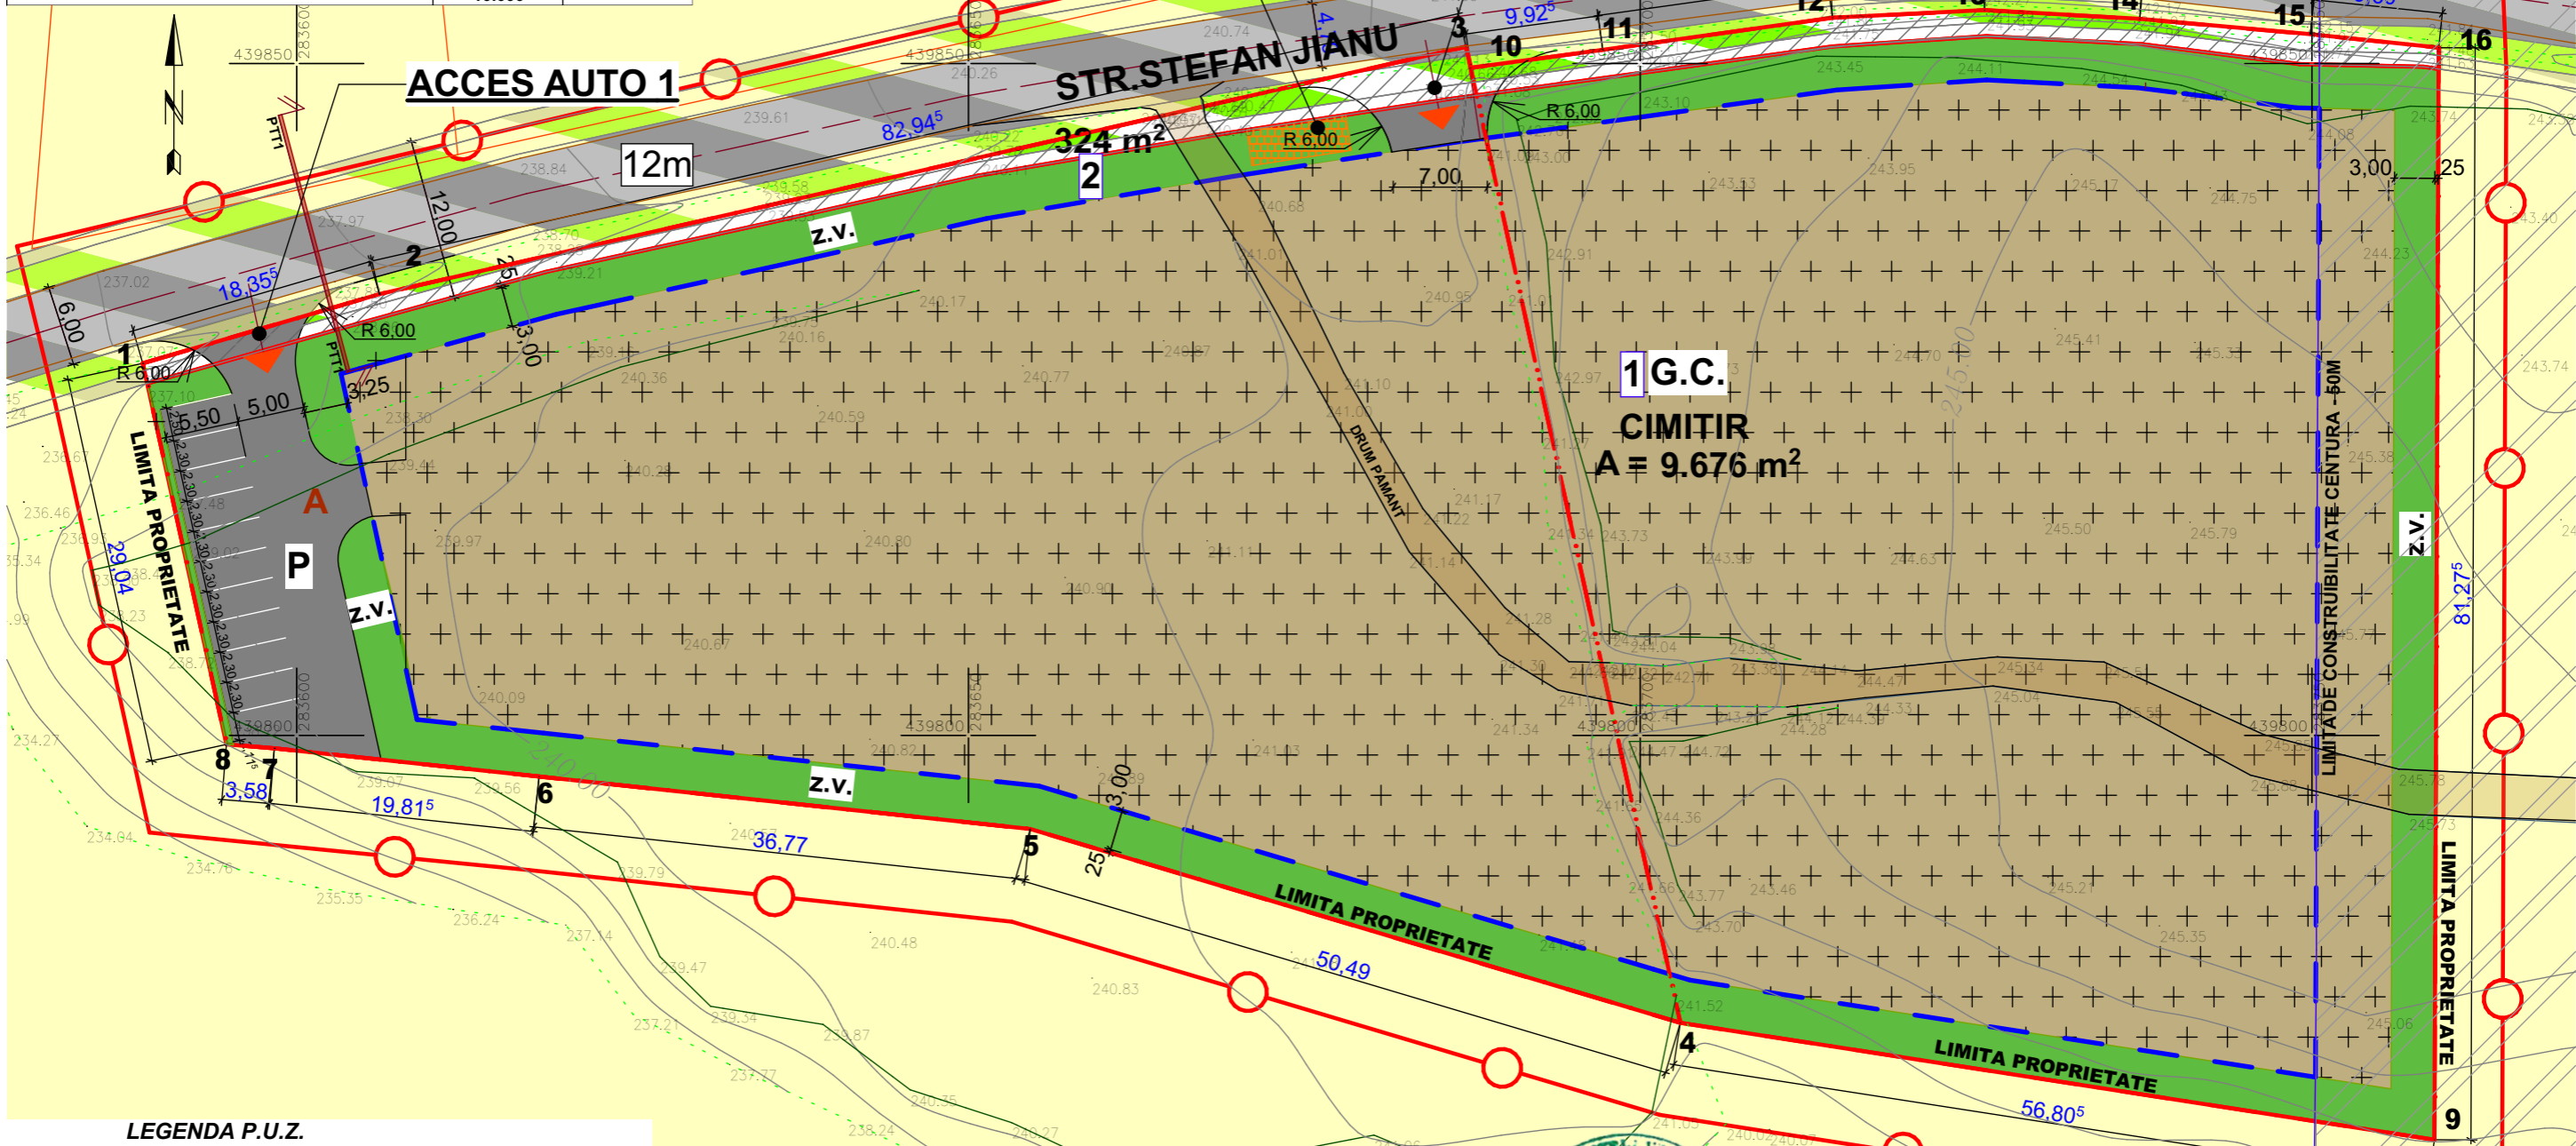

SUPRAFATA TEREN	Propunere	
	m ²	%
GOSPODARIE COMUNALA CIMITIR	4550,00	45,50
CONSTRUCTII - CAPELA, GRUPURI SANITARE, INTRETINERE	200	2,00
CIRCULATII - DRUMURI, PLATFORME, ALEI, TROTUARE	3250,00	32,50
SPATII VERZI - ZONE PROTECTIE, SPATII AMENAJATE	1676,00	16,76
DRUM PUBLIC - ZONE CE SE VOR CEDA DOMENIULUI PUBLIC	324,00	3,24
SUPRAFATA TOTALA TEREN	10.000	100

POT propus - 2%
CUT propus - max 0,02
Hmax 10m
P, P+M,

LEGENDA P.U.Z.

- LIMITE**
- LIMITA PARCELA PROPU SA A FI INTRODUS IN INTRAVILAN
 - LIMITE CADASTRALE EXISTENTE
 - LIMITE CADASTRALE VECH E
 - LIMITA STUDIATA
- FOLOSINTA TERENURILOR**
- TEREN ARABIL PROPRIETATE PRIVATA
- ZONIFICARE PROPUSA**
- ZONA GOSPODARIE COMUNALA CIMITIR - MORMINTE
 - LIMITA DE CONSTRUIBILITATE
 - ZONE VERZI PROPU SE / BARIERE VERZI
 - ZONIFICARE PROPUSA IN PERSPECTIVA
 - DRUMURI PROPU SE
 - ZONE VERZI PROPU SE
- CAI DE COMUNICATIE**
- DRUMURI EXISTENTE DE PAMANT
 - DRUM EXISTENT ASFALTAT
 - ACCES PROPU SE PIETONALE / AUTO
 - PARCARE PROPUSA
 - LIMITA DE CONSTRUIBILITATE CENTURA - 50M

N

P.U.Z. - CONSTRUIRE CAPELA, CIMITIR SI IMPREJMUIRE TEREN
EXTRAVILAN CARANSEBES, JUD. CARAS SEVERIN,
C.F.42723, C.F.40679 -Suprafata totala = 10.000mp
BENEFICIAR: BISERICA PENTICOSTALA MENORAH
BISERICA CULTULUI CRESTIN BAPTIST - GHETSIMANI
REGLEMENTARI URBANISTICE SC.1:500